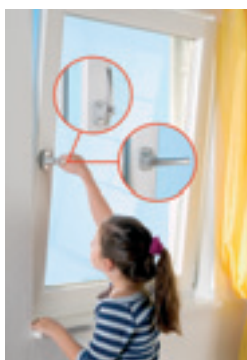

любопытное дитя радостно влезает на свой стул и маленький стол для рисования. Он часто видел, как мама открывает окно, уверенно ребенок берется за дело и горд тем, что створка открывается.

Наклоняется далеко вперед, чтобы удовлетворить свое любопытство... Здесь фурнитура Roto способна помочь предотвратить опасность!

Новое решение: Окно Roto с функцией безопасности детей.

К сожалению, безопасности окон, для помещений, где находятся дети уделяется всё ещё слишком мало внимания. Окна в детских комнатах, детских садах и школах, должны минимизировать риск для детей.

Ручка TiltFirst («Откидывание перед открыванием»)

Слева: Позиции «Откинута» (ручка в горизонтальном положении)

Справа: Позиция «Открыто» (поворотом ключа ручка разблокируется и переводится в верхнее положение для открывания окна)

Механизм безопасности: технология Roto «Tilt-First», при горизонтальном положении ручки, фиксирует окно в откинутом положении. Ручка с профильным цилиндром и закрыванием на ключ блокирует дальнейший поворот ручки и, тем самым, возможность перевода окна из откидного в открытое положение. Эту блокировку можно снять только при помощи ключа. При возвращении створки в положение «Откинуто» функция безопасности для детей снова активируется.