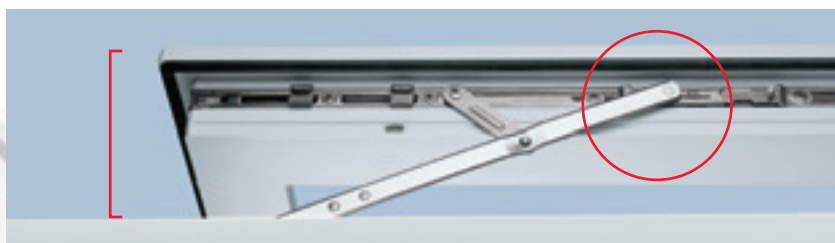

Магнитная балконная защелка

Позволит легко закрыть за собой дверь при выходе на балкон или террасу. Это не спровоцирует сквозняк или хлопанье створки о раму. Для того, чтобы снова открыть дверь, возвращаясь с балкона, достаточно легко ее толкнуть.

Пластиковое или деревянное окно:

Roto NT с RotoSil покрытием подходит для любого интерьера.

Roto NT: фурнитура нового дизайна, вобравшая в себя все лучшие технические решения, существующие на сегодняшний день. Отличительной особенностью является новое