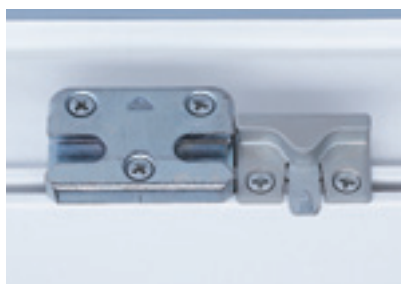

Ручка специальной формы и величины, размещенная горизонтально в нижней части створки, делает возможным легкое и удобное открывание и закрывание створки, даже в сидячем положении. Выполнение привычных ежедневных операций для лиц преклонного возраста или лиц с ограниченными физическими возможностями не вызывает трудностей.

Щелевой проветриватель состоит лишь из рамной части, устанавливается рядом с ответной планкой углового переключателя.

Многоступенчатое открывание С помощью ручки можно зафиксировать окно в одно из нескольких стабильно удерживаемых положений откидывания. Регулировка предела открывания до 10–14 см.

Блокировщик откидывания Рычаг микролифта позволяет створке всегда закрываться в правильном положении и тем самым предохраняет окно от провисания со стороны ручки.

Кроме того, сам блокировщик предотвращает неправильную эксплуатацию. Все эти качества гарантируют безопасное и длительное функционирование Вашего окна.